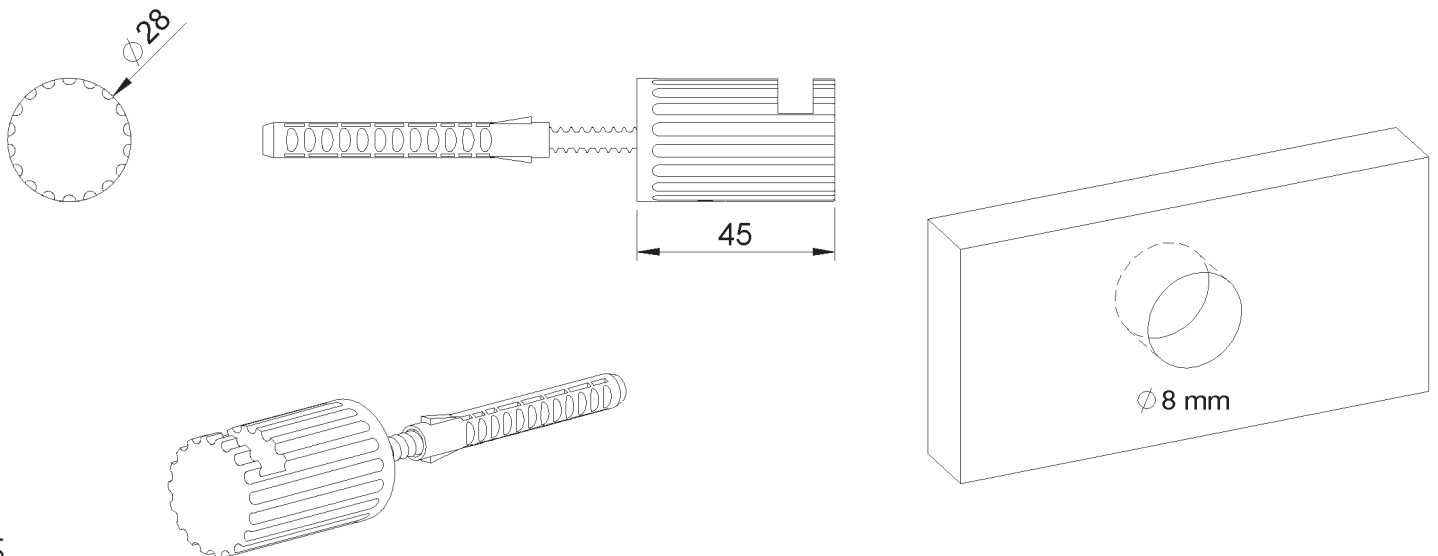

PRODUCT TECHNICAL SHEET

Collection : **JOE**

Ref. : **6286.--.53**

Porte peignoir, porte serviette
Kapstok, handdoekdrager
Dressing, gown holder, towel holder

Picture

Technical drawing

RA0.V01