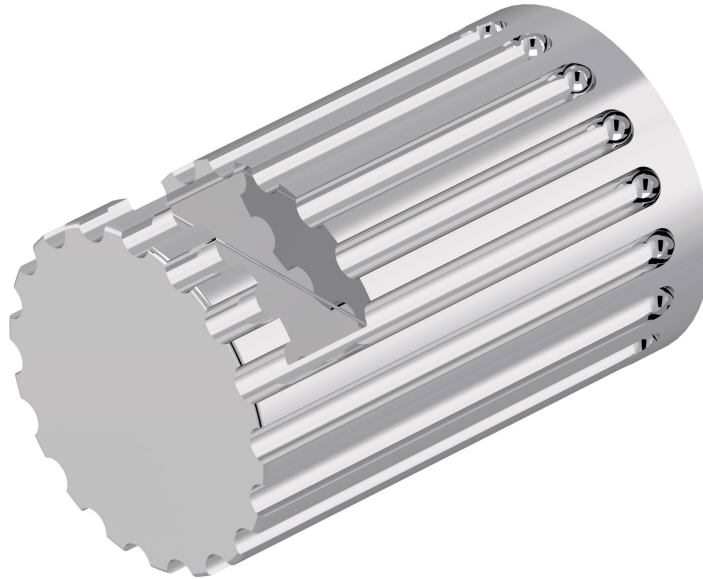

PRODUCT TECHNICAL SHEET

Collection : **JOE**

Ref. : **6286.--.53**

Porte peignoir, porte serviette
Kapstok, handdoekdrager
Dressing, gown holder, towel holder

Picture

Technical drawing

RA0.V01